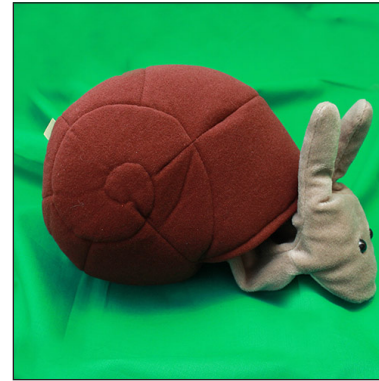

# Stofftiere

„Ich-bin-ich“ Puppe

Taube

Die Schnecke kann als Handpuppe verwendet werden.

Aus der Raupe wird ein Schmetterling.